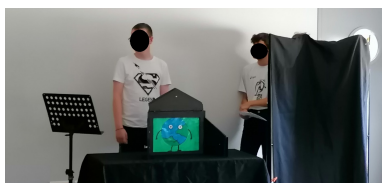

# Kamishibai

- 30.SEGPA -

Date de mise en ligne : jeudi 16 juin 2022

---

Copyright © Collège Georges Besse Loches 37 - Tous droits réservés

---

Les élèves de 4/3A ont créé un Kamishibai et imaginé des contes sur le thème du développement durable (accompagnés par un musicien) qu'ils ont présenté aux élèves des autres niveaux de la SEGPA, mais également aux élèves d'ULIS et à une classe de CM2 en visite au collège ce jour là (le mardi 14 juin 2022).

Ce projet pluridisciplinaire a permis aux jeunes de découvrir le Kamishibai, l'écriture et les objectifs des contes, travailler l'oral et l'illustration des écrits en arts plastiques.

Un grand bravo à tous pour leur implication mais aussi la qualité du travail réalisé.